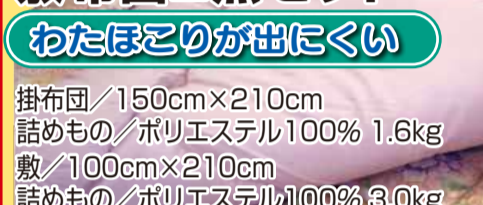

わたほこりが出にくい

掛布団/150cm×210cm
詰めもの/ポリエステル100% 1.6kg
敷/100cm×210cm
詰めもの/ポリエステル100% 3.0kg

特別価格 **5,000円**

8 ●シングルロング 羽毛掛布団・羊毛混三層敷布団2点セット