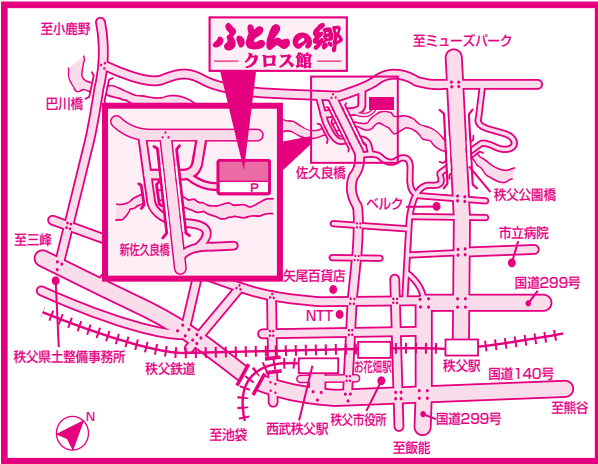

ハーフケット
100cm×150cm
特別価格 1,000円(税込)

ブランケット
150cm×200cm
特別価格 1,500円(税込)

西川の
あったか掛カバー
150cm×210cm
特別価格 2,000円(税込)

お布団のお手入れしていますか?
お布団のクリーニング承ります。
(羽毛、羊毛、合織他カーペット類)
(例) 羽毛布団(シングルサイズ) 4,000円(+消費税)より
●羽毛布団のリフォーム承ります。
※商品によりお受け出来ない場合がございます。