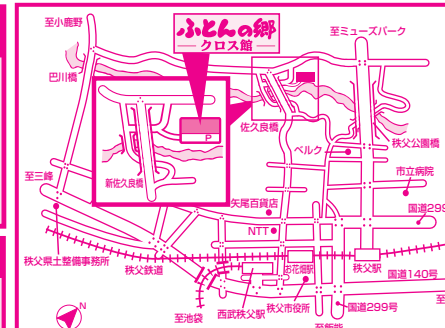

ふとんの郷
— クロス館 —
さくら産業株式会社
営業時間/午前9時~午後5時
秩父市別所1777
TEL 0494-24-4100(代)
FAX 0494-24-8248

※裏面もご覧下さい。